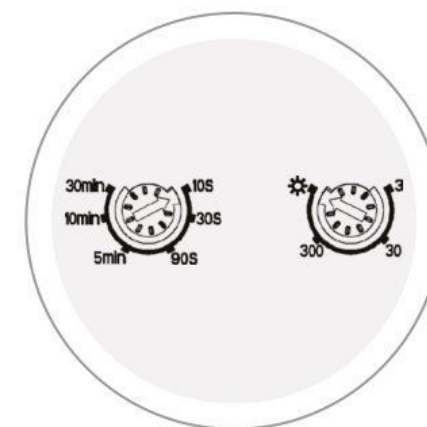

PRES SENSOR 31

LED
COMPATIBLE

- PŘÍTOMNOSTNÍ ČIDLO
- pohybové ovládání svítidel
- detekce přítomnosti osob
- tři PIR snímače pro detekci nepatrného pohybu ve snímané oblasti
- možnost plynulé regulace:
 - čas (TIME)
 - nastavení (noc/den) (LUX)
- spínací prvek - RELÉ
- maximální zatížení 2000W (PF≈1)
- spolupracuje s LED svítilny

220-240V~
 max. 8,5A
 2000VA ~

IP₂₀

 -20+40°C

1/50

CE

RoHS

PRES SENSOR 31	GXSI017	8592660137445	color	360	120	max. 20m	-TIME+	-LUX+	122