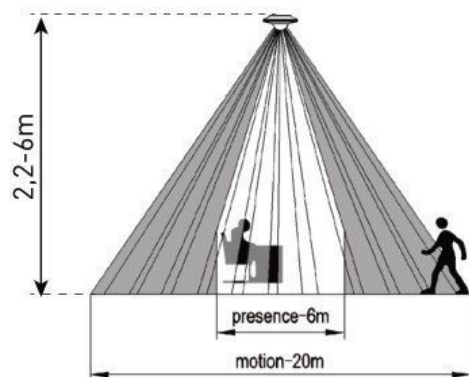

PRES SENSOR 31

LED
COMPATIBLE

- PŘÍTOMNOSTNÍ ČIDLO
- pohybové ovládání svítidel
- detekce přítomnosti osob
- tři PIR snímače pro detekci nepatrného pohybu ve snímané oblasti
- možnost plynulé regulace:
 - čas (TIME)
 - nastavení (noc/den) (LUX)
- spínací prvek - RELÉ
- maximální zatížení 2000W (PF≈1)
- spolupracuje s LED svítilny