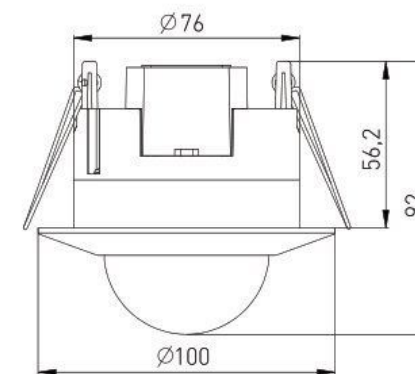

PRES SENSOR 31

LED
COMPATIBLE

- PŘÍTOMNOSTNÍ ČIDLO
- pohybové ovládání svítidel
- detekce přítomnosti osob
- tři PIR snímače pro detekci nepatrného pohybu ve snímané oblasti
- možnost plynulé regulace:
 - čas (TIME)
 - nastavení (noc/den) (LUX)
- spínací prvek - RELÉ
- maximální zatížení 2000W (PF≈1)
- spolupracuje s LED svítilny

220-240V~
 max. 8,5A
 2000VA ~

IP₂₀

 -20+40°C

1/50

CE

RoHS

PRES SENSOR 31	GXSI017	8592660137445	color	360	120	max. 20m	-TIME+	-LUX+	122